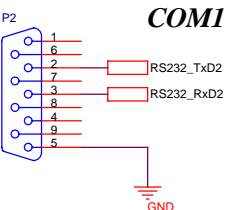

**XILINX - CPLD**

**EPROM F000H-FFFFH**

**RAM 128KB**

### Microcontroller SAB 80C517(A)