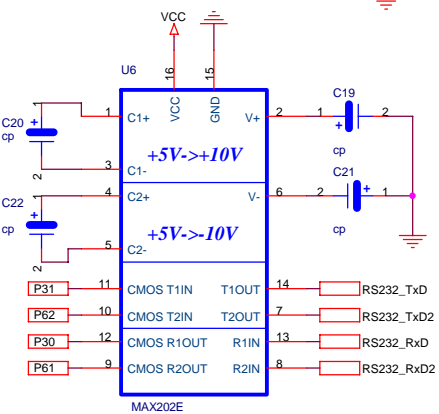

MEMORY

RS232 - Converter