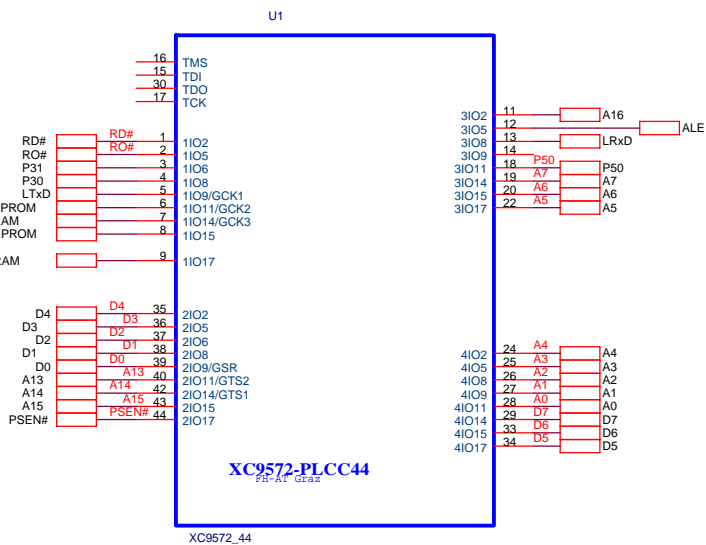

**XILINX - CPLD**

**EPROM F000H-FFFFH**

**RAM 128KB**

### Microcontroller SAB 80C517(A)

### Alphanumeric Display