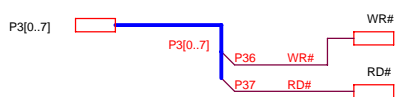

RS232 - Converter