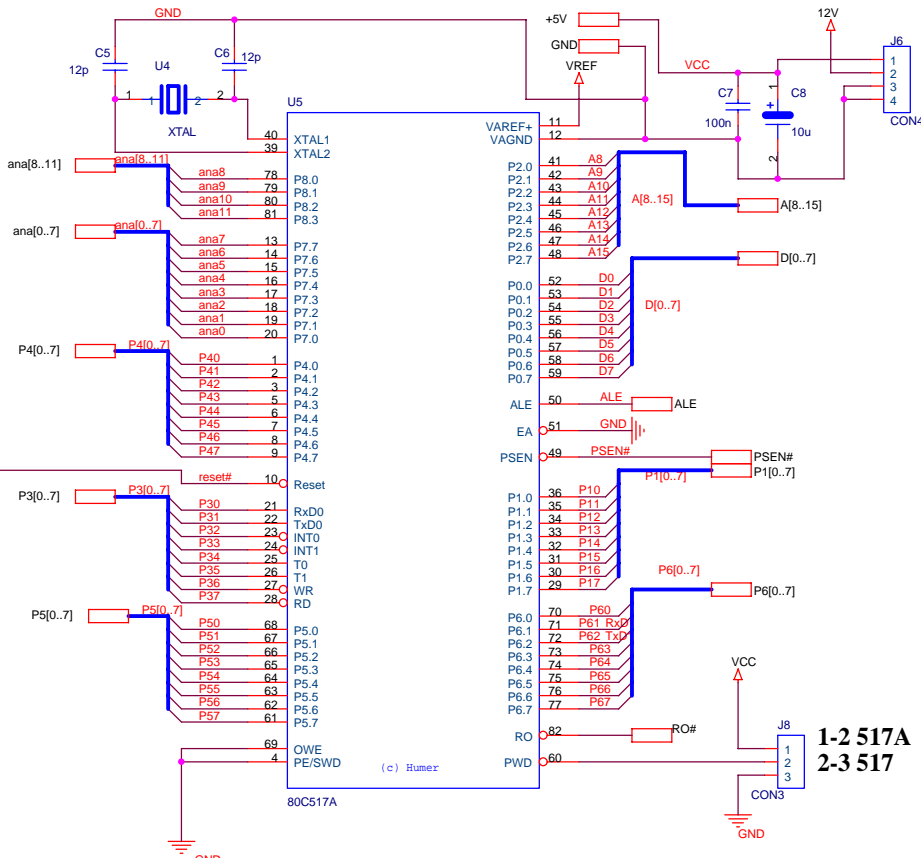

**XILINX - CPLD**

**EPROM F000H-FFFFH**

**RAM 128KB**

### Microcontroller SAB 80C517(A)

### Alphanumeric Display