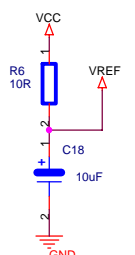

RS232 - Converter