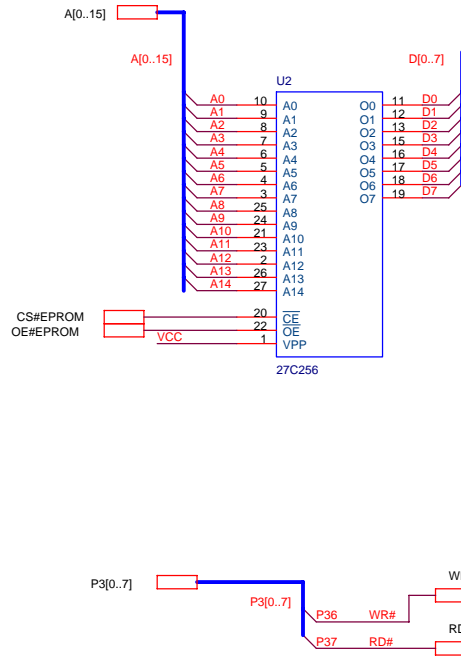

**XILINX - CPLD**

**EPROM F000H-FFFFH**

**RAM 128KB**

### Microcontroller SAB 80C517(A)

### Alphanumeric Display