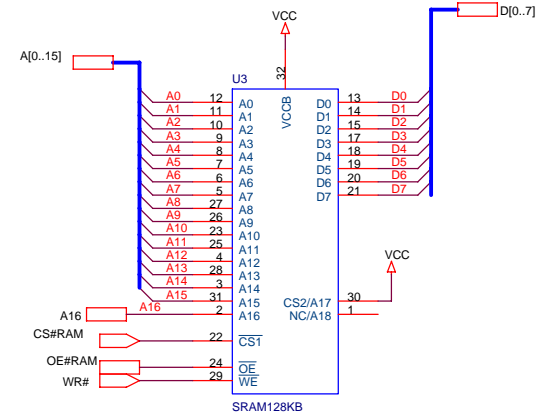

**XILINX - CPLD**

**EPROM F000H-FFFFH**

**RAM 128KB**

### Microcontroller SAB 80C517(A)

### Alphanumeric Display