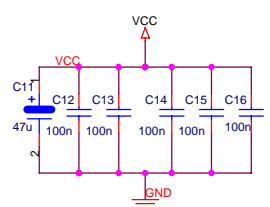

RS232 - Converter