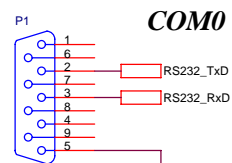

**XILINX - CPLD**

**EPROM F000H-FFFFH**

**RAM 128KB**

### Microcontroller SAB 80C517(A)