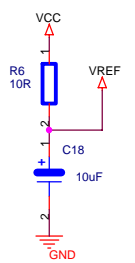

**XILINX - CPLD**

**EPROM F000H-FFFFH**

**RAM 128KB**

**Microcontroller SAB 80C517(A)**

**MEMORY**

**RS232 - Converter**

**Alphanumeric Display**