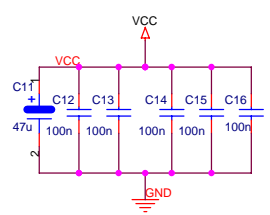

**XILINX - CPLD**

**EPROM F000H-FFFFH**

**RAM 128KB**

**Microcontroller SAB 80C517(A)**

**MEMORY**

**RS232 - Converter**

**Alphanumeric Display**