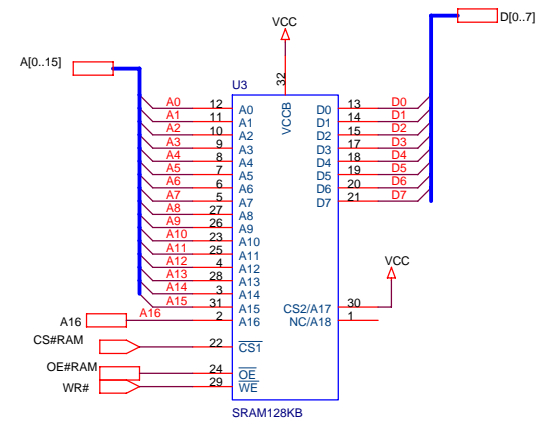

**XILINX - CPLD**

**EPROM F000H-FFFFH**

**RAM 128KB**

**Microcontroller SAB 80C517(A)**

**MEMORY**

**RS232 - Converter**

**Alphanumeric Display**