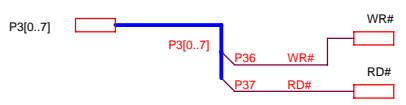

**XILINX - CPLD**

**EPROM F000H-FFFFH**

**RAM 128KB**

**Microcontroller SAB 80C517(A)**

**MEMORY**

**RS232 - Converter**

**Alphanumeric Display**