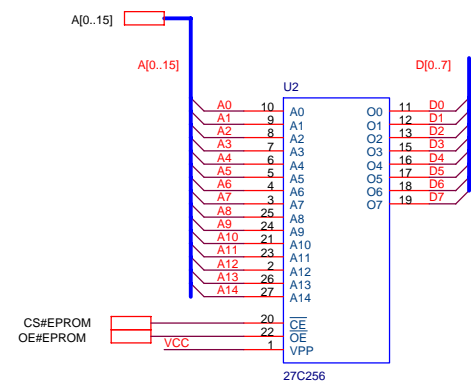

**XILINX - CPLD**

**EPROM F000H-FFFFH**

**RAM 128KB**

**Microcontroller SAB 80C517(A)**

**MEMORY**

**RS232 - Converter**

**Alphanumeric Display**