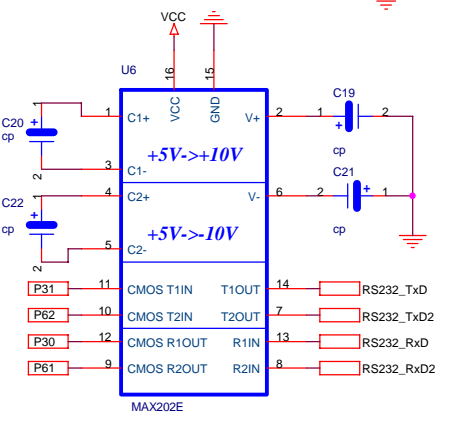

**XILINX - CPLD**

**EPROM F000H-FFFFH**

**RAM 128KB**

**Microcontroller SAB 80C517(A)**

**MEMORY**

**RS232 - Converter**

**Alphanumeric Display**