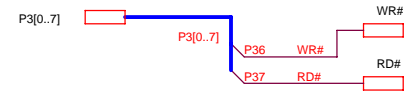

**XILINX - CPLD**

**EPROM F000H-FFFFH**

**RAM 128KB**

**Microcontroller SAB 80C517(A)**

**MEMORY**

**RS232 - Converter**

**Alphanumeric Display**