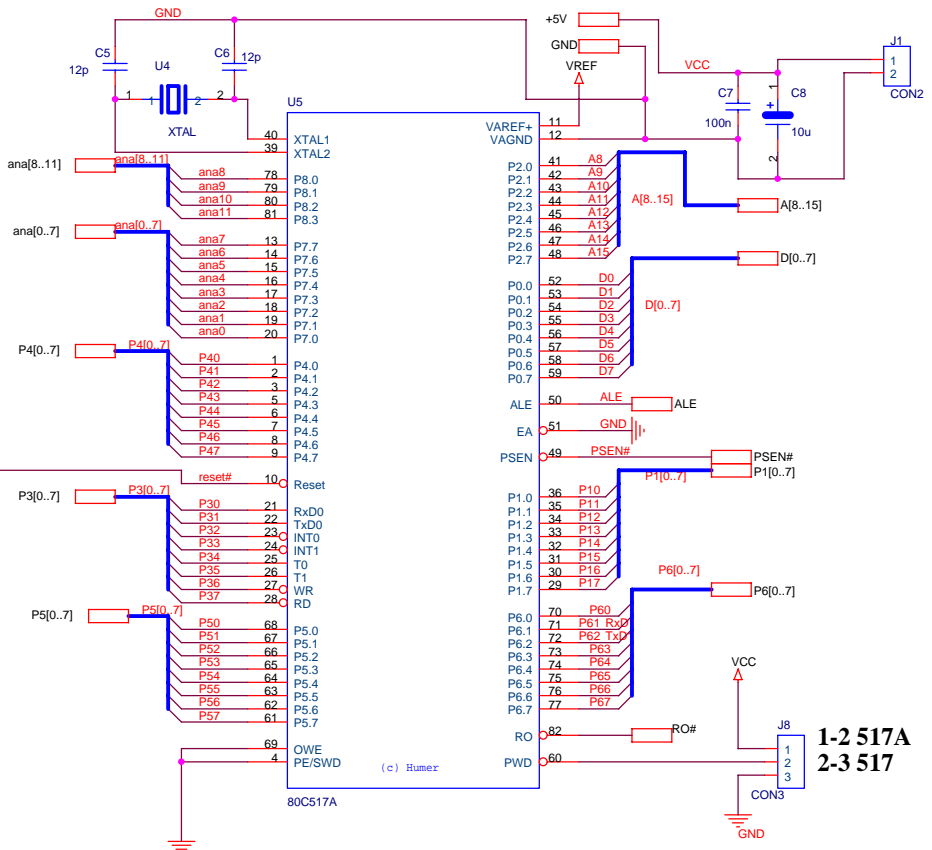

**XILINX - CPLD**

**EPROM F000H-FFFFH**

**RAM 128KB**

**Microcontroller SAB 80C517(A)**

**MEMORY**

**RS232 - Converter**

**Alphanumeric Display**