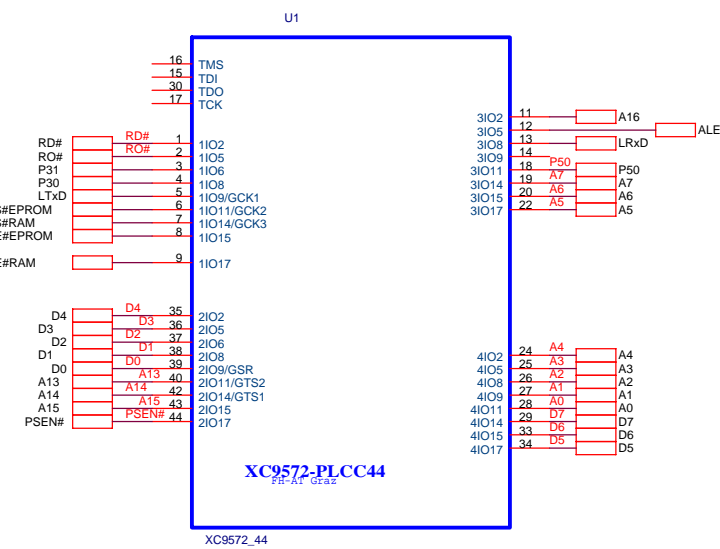

**XILINX - CPLD**

**EPROM F000H-FFFFH**

**RAM 128KB**

**Microcontroller SAB 80C517(A)**

**MEMORY**

**RS232 - Converter**

**Alphanumeric Display**