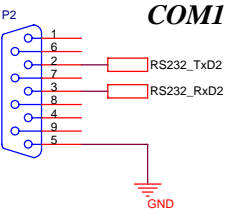

**XILINX - CPLD**

**EPROM F000H-FFFFH**

**RAM 128KB**

**Microcontroller SAB 80C517(A)**

**MEMORY**

**RS232 - Converter**

**Alphanumeric Display**