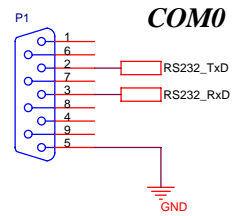

**XILINX - CPLD**

**EPROM F000H-FFFFH**

**RAM 128KB**

**Microcontroller SAB 80C517(A)**

**MEMORY**

**RS232 - Converter**

**Alphanumeric Display**